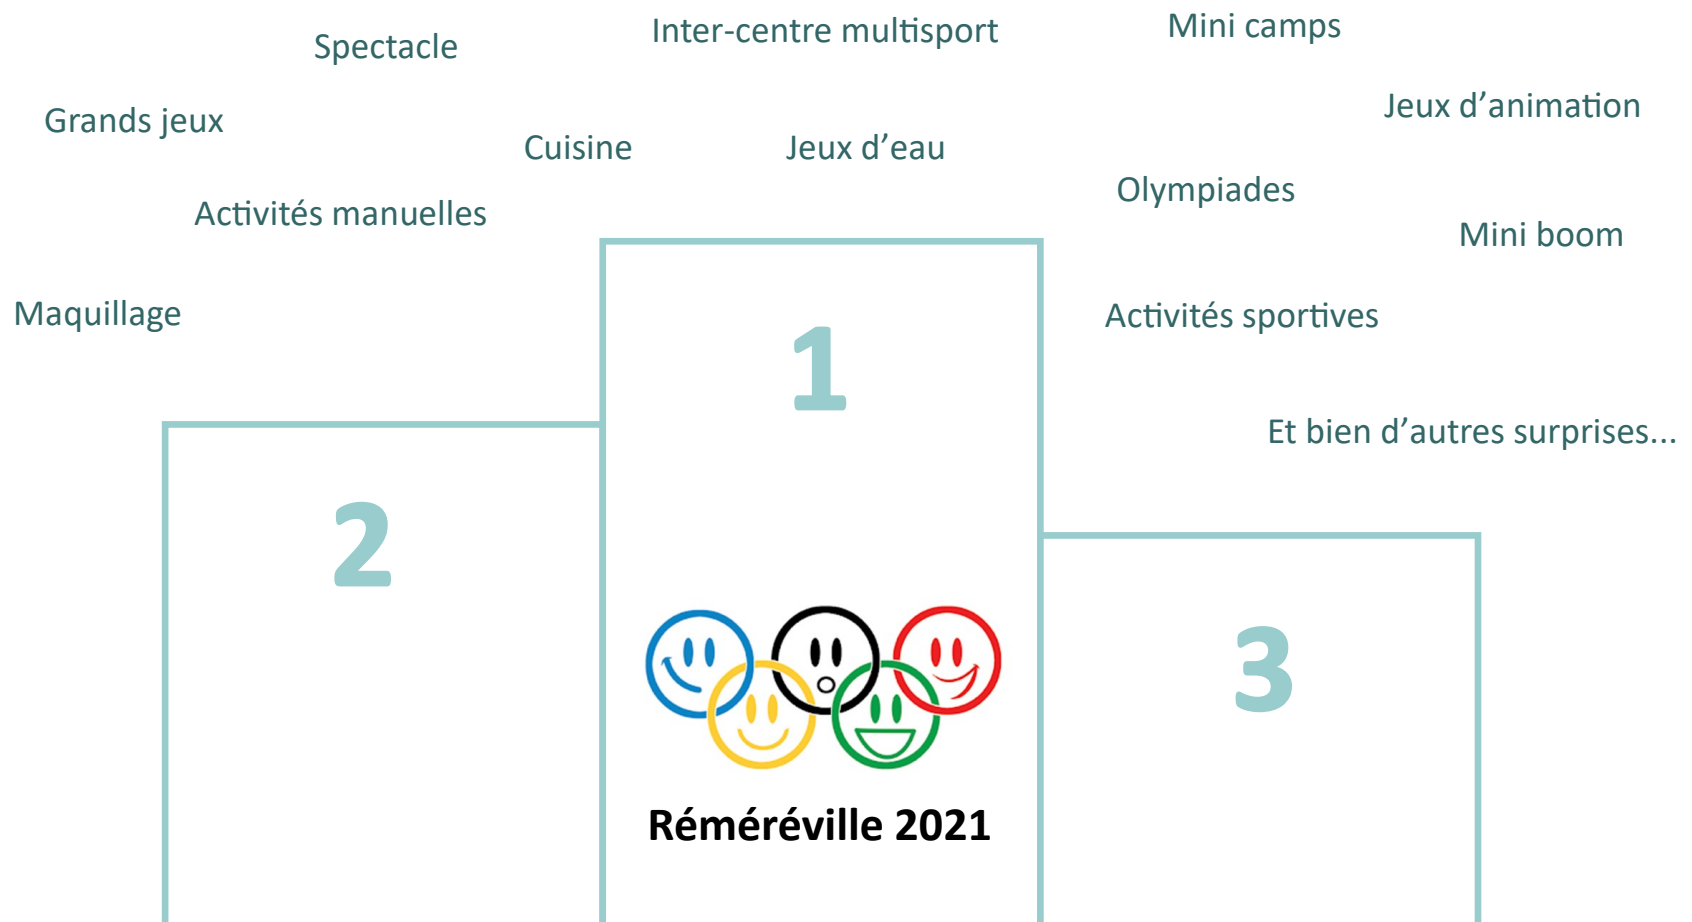

Au groupe scolaire de la Roanne
Rue Jean Venier

DE 4 A 14 ANS

Du 12 au 30 juillet 2021

De 9h à 17h
Possibilité de garderie
de 8h à 18h

LES JEUX OLYMPIQUES DE LA ROANNE

SEMAINE 1
du 12 au 16 juillet

SEMAINE 2
du 19 au 23 juillet

SEMAINE 3
du 26 au 30 juillet

Attention les activités proposées ne correspondent pas à une semaine précise.