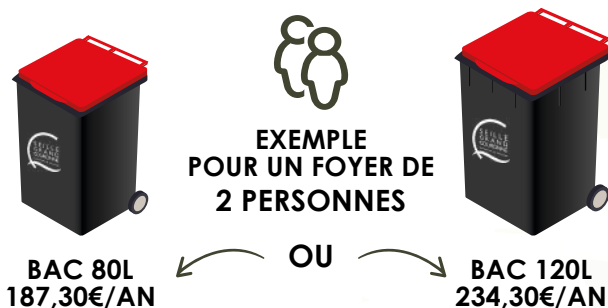

LES DÉCHETS EN PRATIQUE

LA COLLECTE

Je sors mon bac la veille :

Couvercle fermé, au bord du trottoir, roues côté route (collecte entre 5h et 18h hors aléas météo).

Mon bac déborde :

Problème signalé par un autocollant. Le bac sera collecté, mais à partir du 2^{ème} signalement une levée supplémentaire me sera facturée.

POUR ALLÉGER MA POUBELLE, JE TRIE BIEN !

NOUVEAUTÉ 2025

J'ai désormais le choix entre deux volumes de bac adaptés à la taille de mon foyer : celui que j'utilise actuellement ou la taille inférieure

Mon forfait passe de 12 à 8 levées annuelles, un ajustement demandé par la majorité des usagers.
Entre 9 et 12 levées, un tarif intermédiaire a été mis en place.