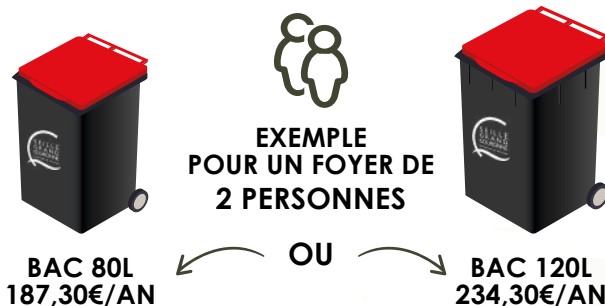

LES DÉCHETS EN PRATIQUE

LA COLLECTE

Je sors mon bac la veille :

Couvercle fermé, au bord du trottoir, roues côté route (collecte entre 5h et 18h hors aléas météo).

Mon bac déborde :

Problème signalé par un autocollant. Le bac sera collecté, mais à partir du 2^{ème} signalement une levée supplémentaire me sera facturée.

POUR ALLÉGER MA POUBELLE, JE TRIE BIEN !

NOUVEAUTÉ 2025

J'ai désormais le choix entre deux volumes de bac adaptés à la taille de mon foyer : celui que j'utilise actuellement ou la taille inférieure

Mon forfait passe de 12 à 8 levées annuelles, un ajustement demandé par la majorité des usagers. Entre 9 et 12 levées, un tarif intermédiaire a été mis en place.